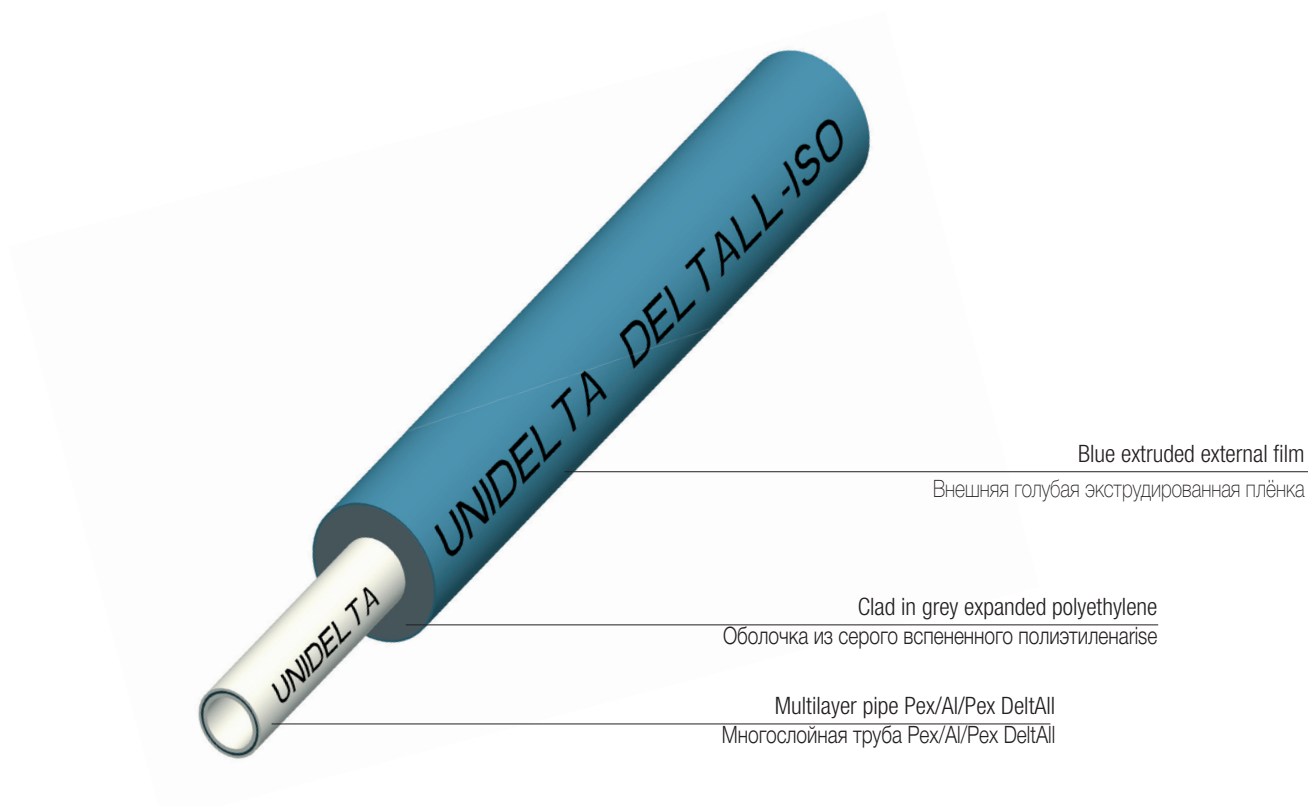

7.1 STRUCTURE AND RANGE – BLUE

7.1. СТРУКТУРА И АССОРТИМЕНТ – СИНЯЯ

Fig. 7.1 - The Structure
Fig. 7.1 - Структура

CODE 2550

DeltAll-Iso in blue light color for sanitary and heating system - Blue color

DeltAll-Iso для отопления и санитарно-технического распределения синий цвет

CODE	d _e isol [mm]	e isol [mm]	d _e [mm]	e [mm]	d _i [mm]	e all [mm]	Pt [kg/m]	Vf [l/m]	F [m]
2550001420050	26	6	14	2,0	10	0,20	0,118	0,079	R50
2550001620050	28	6	16	2,0	12	0,20	0,144	0,113	R50
2550001620100									R100
2550001820050	30	6	18	2,0	14	0,20	0,163	0,154	R50
2550022020050	32	6*	20	2,0	16	0,25	0,186	0,201	R50
2550002020050	40	10	20	2,0	16	0,25	0,204	0,201	R50
2550002025025	45	10	25	2,5	20	0,30	0,295	0,314	R25
2550002630025	46	10	26	3,0	20	0,30	0,328	0,314	R25
2550002630050									R50
2550003230025	52	10	32	3,0	26	0,40	0,420	0,531	R25

* Insulation thickness is NON compliant with law 10/91

* Épaisseur d'isolation NON conforme à la Loi italienne 10/91